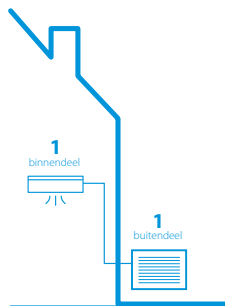

Installatie

Een Split- of Multi-split-systeem?

Daikin Emura kan worden aangesloten op een compact Single-split- of op een Multi-splitbuitendeel. Wilt u weten wat de beste oplossing is voor u? Onze Daikin professionals kijken naar uw persoonlijke woonsituatie en wensen en helpen u bij het selecteren van de oplossing die het beste bij u past.

Single-splitcombinatie

Een systeem voor slechts 1 ruimte, waarbij 1 binnendeel is aangesloten op 1 buitendeel.