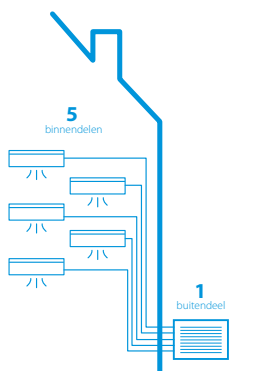

Multi-splitcombinatie

U kunt min. 2 en max. 5 binnendelen aansluiten op slechts 1 Multi-splitbuitendeel. Een slimme oplossing om de impact op het milieu te verminderen en te besparen op ruimte, geluid, energie én kosten. Indien u kiest voor 1 Multi-splitbuitendeel betekent dit ten opzichte van meerdere Single-splitbuitendelen:

- Minder benodigde installatieruimte buiten en minder geluid
- Eenvoudigere installatie, bekabeling, afvoer en onderhoud
- Een hogere energie-efficiëntie en een lager energieverbruik
- Maximale flexibiliteit: elk systeem kan afzonderlijk worden bediend